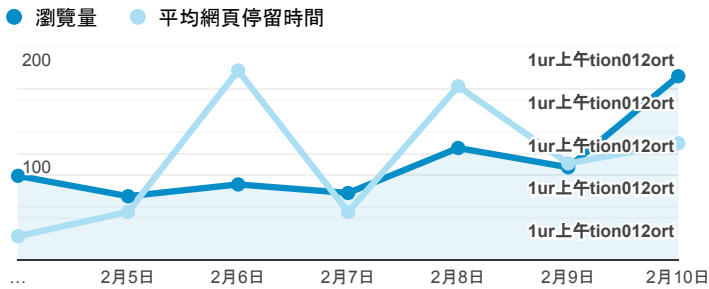

報表02_流量

2019年2月4日 - 2019年2月10日

所有使用者
100.00% 個工作階段

瀏覽量和平均網頁停留時間

瀏覽量和造訪

瀏覽量和不重複瀏覽量

造訪和瀏覽量 (依 來源/媒介 分組)

來源/媒介	工作階段	瀏覽量
google / organic	185	263
(direct) / (none)	143	260
tku.edu.tw / referral	67	93
ee.tku.edu.tw / referral	4	7
tw.search.yahoo.com / referral	3	3
com.google.android.googlequicksearchbox / referral	2	2
dvlp.www.tku.edu.tw / referral	2	3
chemistry.tku.edu.tw / referral	1	1
iit.tku.edu.tw / referral	1	3
me.tku.edu.tw / referral	1	1

造訪和新造訪率 (依 服務供應商 分組)

服務供應商	工作階段	瀏覽量
taipei taiwan	104	171
hinet taiwan	87	138
taiwan mobile co. ltd.	30	48
vibo telecom inc.	23	47
panchiao taipei hsien taiwan	22	42
taiwan fixed network co. ltd.	17	26
far eastone telecommunication co. ltd.	12	15
kbro co. ltd.	11	16
eastern washington university	8	10
chunghwa telecom data communication business group	7	8