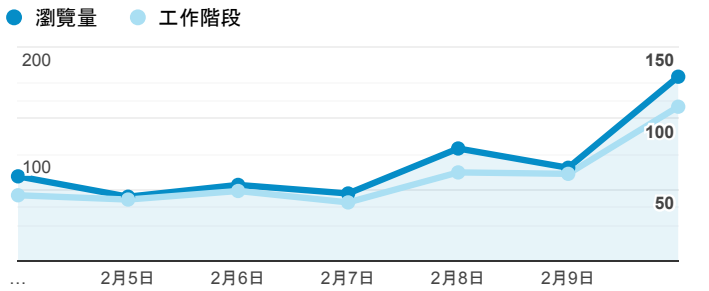

報表02_流量

2019年2月4日 - 2019年2月10日

所有使用者
100.00% 個工作階段

瀏覽量和平均網頁停留時間

瀏覽量和造訪

瀏覽量和不重複瀏覽量

造訪和瀏覽量 (依 來源/媒介 分組)

來源/媒介	工作階段	瀏覽量
google / organic	185	263
(direct) / (none)	143	260
tku.edu.tw / referral	67	93
ee.tku.edu.tw / referral	4	7
tw.search.yahoo.com / referral	3	3
com.google.android.googlequicksearchbox / referral	2	2
dvlp.www.tku.edu.tw / referral	2	3
chemistry.tku.edu.tw / referral	1	1
iit.tku.edu.tw / referral	1	3
me.tku.edu.tw / referral	1	1

造訪和新造訪率 (依 服務供應商 分組)

服務供應商	工作階段	瀏覽量
taipei taiwan	104	171
hinet taiwan	87	138
taiwan mobile co. ltd.	30	48
vibo telecom inc.	23	47
panchiao taipei hsien taiwan	22	42
taiwan fixed network co. ltd.	17	26
far eastone telecommunication co. ltd.	12	15
kbro co. ltd.	11	16
eastern washington university	8	10
chunghwa telecom data communication business group	7	8