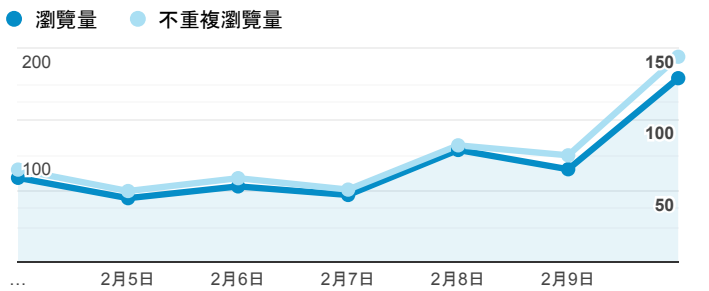

報表02_流量

2019年2月4日 - 2019年2月10日

所有使用者
100.00% 個工作階段

瀏覽量和平均網頁停留時間

瀏覽量和造訪

瀏覽量和不重複瀏覽量

造訪和瀏覽量 (依 來源/媒介 分組)

來源/媒介	工作階段	瀏覽量
google / organic	185	263
(direct) / (none)	143	260
tku.edu.tw / referral	67	93
ee.tku.edu.tw / referral	4	7
tw.search.yahoo.com / referral	3	3
com.google.android.googlequicksearchbox / referral	2	2
dvlp.www.tku.edu.tw / referral	2	3
chemistry.tku.edu.tw / referral	1	1
iit.tku.edu.tw / referral	1	3
me.tku.edu.tw / referral	1	1

造訪和新造訪率 (依 服務供應商 分組)

服務供應商	工作階段	瀏覽量
taipei taiwan	104	171
hinet taiwan	87	138
taiwan mobile co. ltd.	30	48
vibo telecom inc.	23	47
panchiao taipei hsien taiwan	22	42
taiwan fixed network co. ltd.	17	26
far eastone telecommunication co. ltd.	12	15
kbro co. ltd.	11	16
eastern washington university	8	10
chunghwa telecom data communication business group	7	8